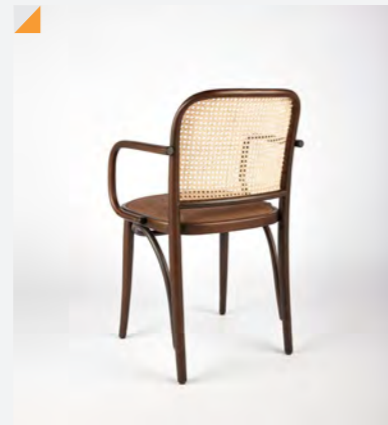

B150 OD

BAR ELBOW

BAR TABURE OD

TABURE OD

K811 SHOD PLUS

h 85cm | a 52cm
 h 54cm | h 46cm
 h 69cm | kg 5

K811 SHOD

h 81cm | a 52cm
 h 54cm | h 46cm
 h 69cm | kg 5

K811 SH

h 81cm | a 52cm
 h 54cm | h 46cm
 h 69cm | kg 4

K811 SOD

h 81cm | a 52cm
 h 54cm | h 46cm
 h 69cm | kg 5

K811 SCOD

H 85cm | A 52cm
 H 54cm | H 46cm
 H 69cm | K 5

K811 SC

H 85cm | A 46cm
 H 54cm | H 46cm
 H 69cm | K 4